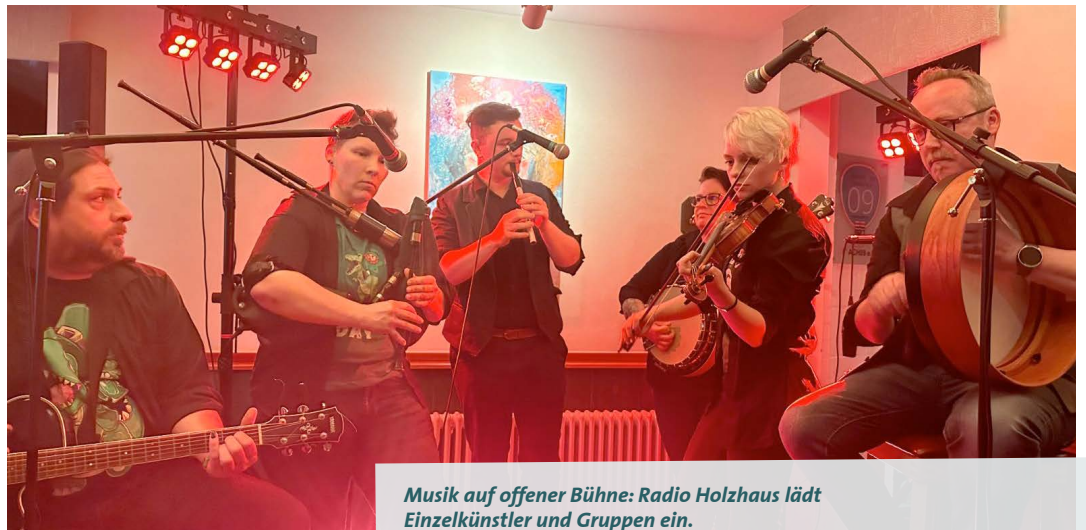

Nach einer erfolgreichen Premiere im April hat der Verein Radio Holzhaus den Grundstein für ein neues Projekt gelegt: die Open Stage Radio Show in Hövelhof. Mit dem Erfolg der Erstveranstaltung hat sich der Verein nach eigenen Angaben nun dazu entschlossen, das Konzept zweimal pro Jahr anzubieten. Das Besondere an dieser Veranstaltung ist, dass Künstlerinnen und Künstler ihre Fähigkeiten nicht nur auf der Bühne präsentieren können, sondern sie auch im Internet bei Radio Holzhaus gehört werden. Die Veranstaltungen sollen an verschiedenen Orten in Hövelhof stattfinden.

Die „Open Stage Radio Show“ biete Talenten aller Erfahrungsstufen die Möglichkeit, vor einem breiten Publikum ihr Talent zu präsentieren.

Musik auf offener Bühne: Radio Holzhaus lädt Einzelkünstler und Gruppen ein.