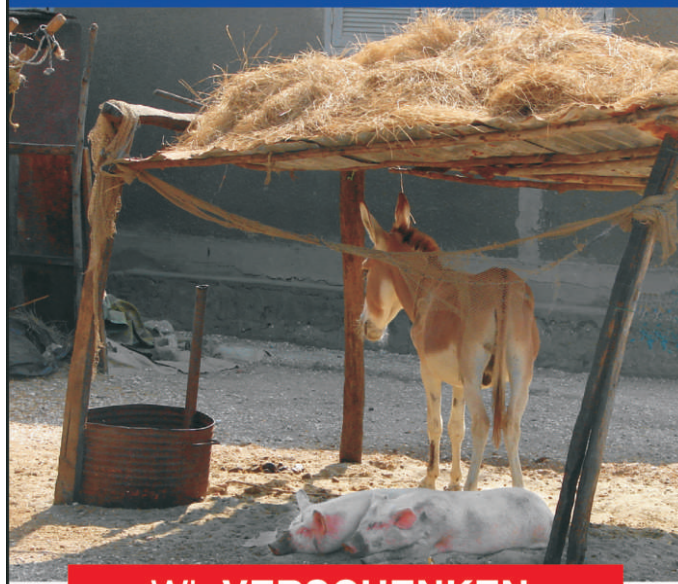

Wir **VERSCHENKEN**
ein neues **DACH**
100 m² Dach, inkl. Zubehör!

Nutzen Sie jetzt Ihre Chance auf ein neues Dach.
Kommen Sie in unsere Ausstellung, informieren Sie sich fachkundig und nehmen Sie an unserem Gewinnspiel teil.

**Bauzentrum
Westerhorstmann**

Sennestraße 10
33161 Hövelhof

Tel: 05257/3472
rk@westerhorstmann.de