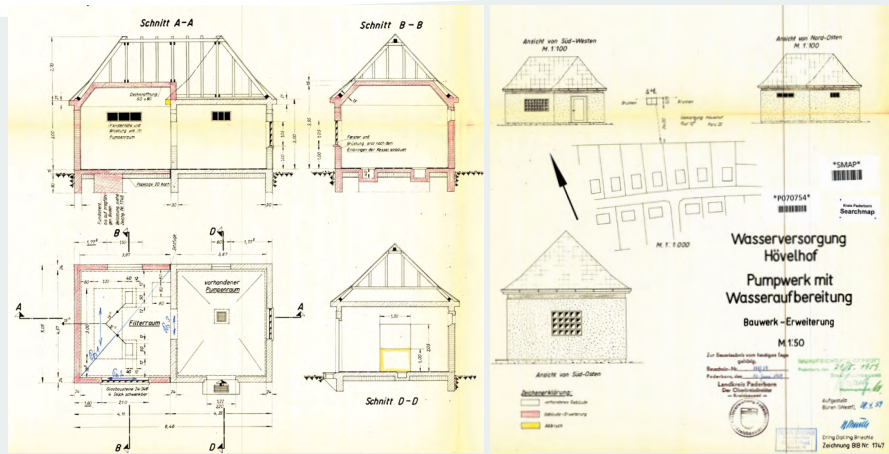

WIE DIE ZENTRALE TRINKWASSERVERSORGUNG BEGANN

Ortsheimatpfleger Carsten Tegethoff ist in die Archive gestiegen

Die Zeichnung zeigt das erste Wasserwerk der Gemeinde im Hövelhofer Forst.

Über den Beginn einer zentralen Trinkwasserversorgung für Hövelhof hat Ortsheimatpfleger Carsten Tegethoff recherchiert.

Hövelhofs Wassergeschichte ist eng mit der Einrichtung und den Erweiterungen der Baugebiete Jägerkreuzsiedlung verknüpft. Die Gegend wird in verschiedenen Quellen auch „Jägersiedlung“ oder „Siedlung am Hasenkamp“ genannt. Hövelhof hatte damals noch keine eigene Verwaltung und gehörte dem Amt Neuhaus an.

Etwa 1950 waren bereits der heutige Hermann-Löns-Platz und die Lerchenstraße bebaut worden. 1955 begannen die Planungen zu Erweiterungen der Siedlung mit Breslauer Straße, Königsberger Straße und Gartenstraße - mit 43 Häusern und der landwirtschaftlichen Berufsschule (heute Kindergarten St. Franziskus). Laut Siedlungsgesetz war seinerzeit die Anlage einer Abwasserbeseitigung oder eine zentrale Trinkwasserversorgung vorgeschrieben. Hövelhof entschied sich für Letztere. Eine Kanalisation gab es noch nicht, durch die seinerzeit praktizierte Verrieselung des Abwassers drohte das Grundwasser jedoch gerade in Siedlungsgebieten mehr und mehr zu verseuchen. Das Ingenieurbüro Briechle aus Büren plante im Forst, Flur 12, Parzelle 22 (nördliche Breslauer Straße 10 & 12), ein Pumpenhaus mit zwei Bohrbrunnen,

die das Wasser aus 25 Metern Tiefe förderten. Der neue Siedlungsteil sollte unmittelbar angeschlossen werden. Die Eigentümer der bereits vorhanden Siedlung wollten aber nicht, sie hatten gerade erst ihre eigene Versorgung mit drei bis sechs Meter tiefen Bohrungen angelegt. Eigene Pumpwerke gab es bei den Firmen Geha Möbelerwerke und Epping Schlachtereier. Da die ebenfalls in Planung befindliche Siedlung Koors/Gerdes (Koorssiedlung) zwei Kilometer entfernt lag, sollte dort ein eigenes Pumpwerk entstehen. Eine Bohrung wurde auf dem Grundstück erstellt, auf dem sich heute der Spielplatz befindet, zum Bau kam es allerdings nicht.

Rohbauabnahme des Wasserwerkes in der „Jägersiedlung“ war im Oktober 1956. Unmittelbar begannen die Planungen zur Erschließung des „Kirchdorfs“ sowie der Wichmannsiedlung (heute Schattenstraße und Teile der Brandtstraße). Das Gemeindewasserwerk war mit bis zu 30 Kubikmeter pro Stunde Pumpleistung entsprechend stark ausgelegt, beim „RAD-Lager“ (gemeint ist die heutige Emssiedlung) sollte ein eigenes Werk entstehen.

1959 erhält die Gemeinde die Genehmigung, ans Wasserwerk Jägerkreuzsiedlung einen Anbau zu errichten, zwecks Aufnahme einer Wasseraufbereitungsanlage, die nun doch erforderlich ist (siehe Zeich-

nung). Rohbauabnahme ist erst 1963. Das verputzte Gebäude ist nach Fertigstellung etwa acht Meter lang, fünf Meter breit und hat ein Walmdach (siehe Zeichnung).